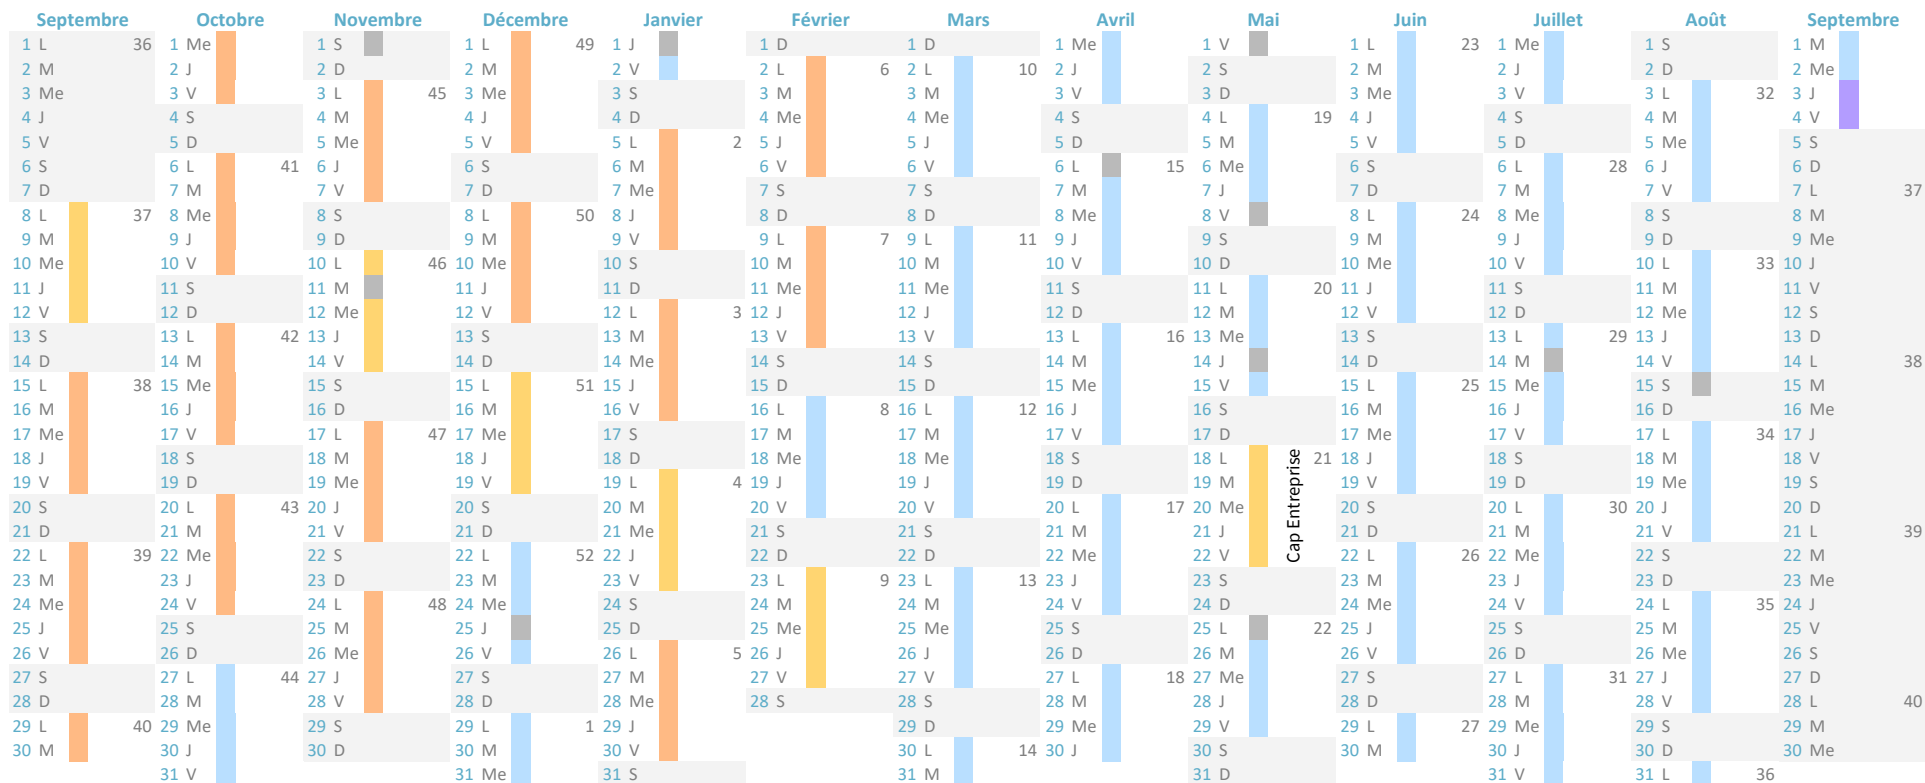

Master2 BioInformatique Calendrier de l'Alternance 2025-2026

Légende : Regroupement à l'Université incluant des périodes d'Examen Entreprise Soutenance Jour férié
Formation Hybride sur le site Entreprise

Nombre d'heures de formation = 406H00