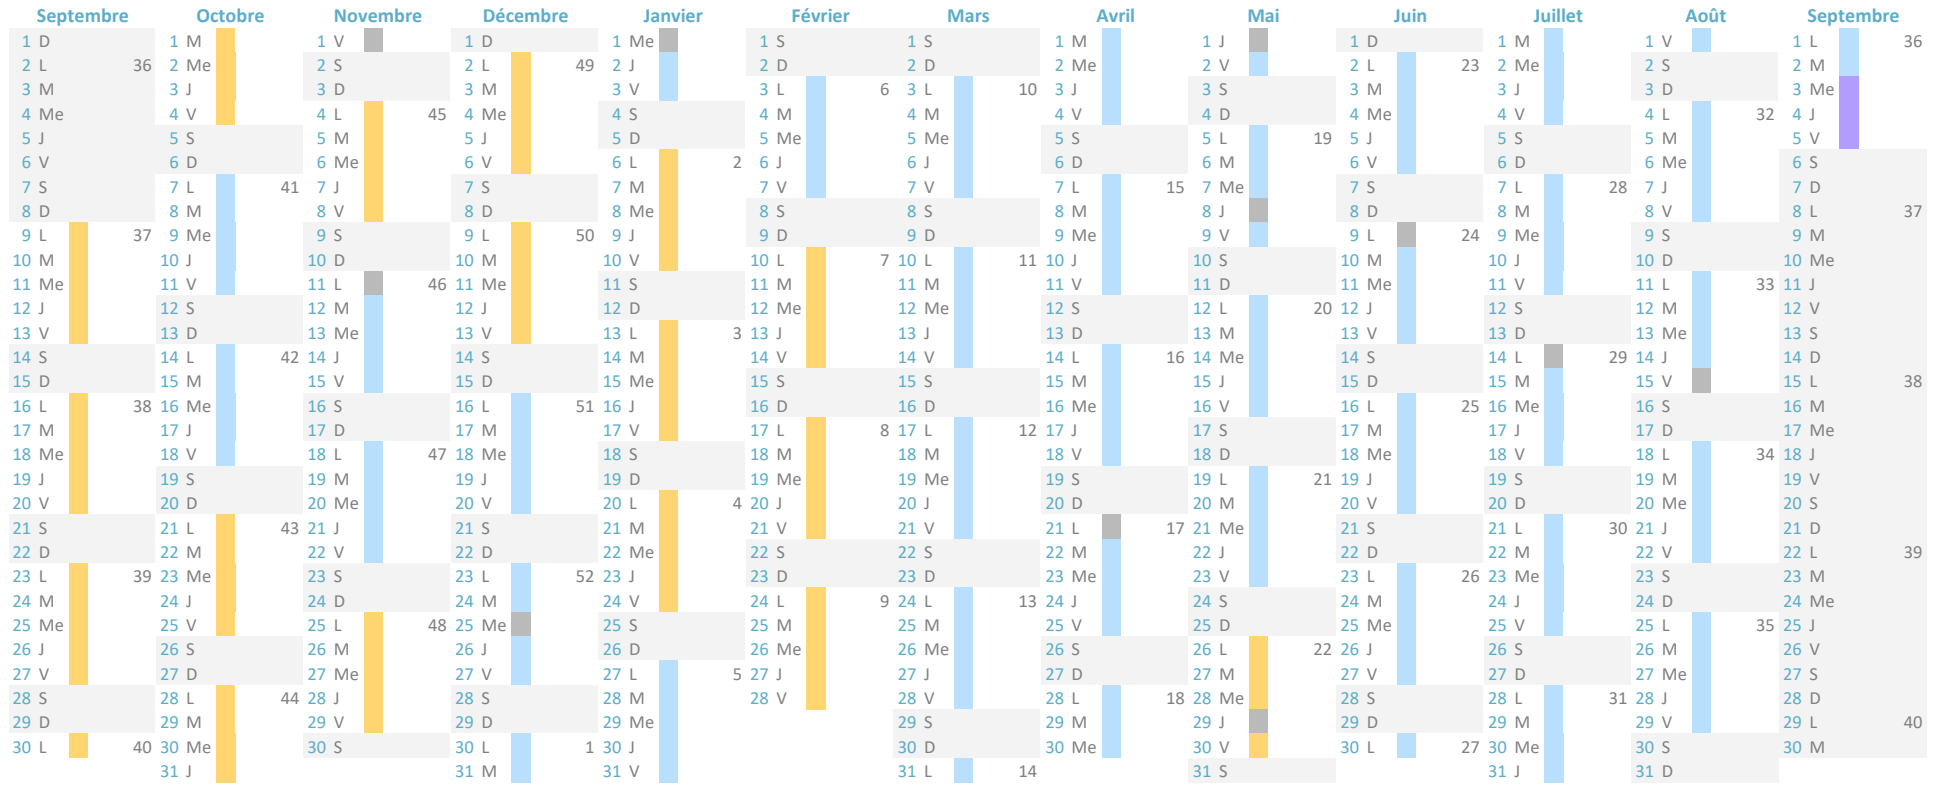

Licence Professionnelle Métrologie Chimique et Nucléaire (LP MCN) Calendrier de l'Alternance 2024-2025

Légende : Université (orange), Entreprise (bleu), Soutenance (violet), Jour férié (gris)

Nombre d'heures de formation = 525 H.