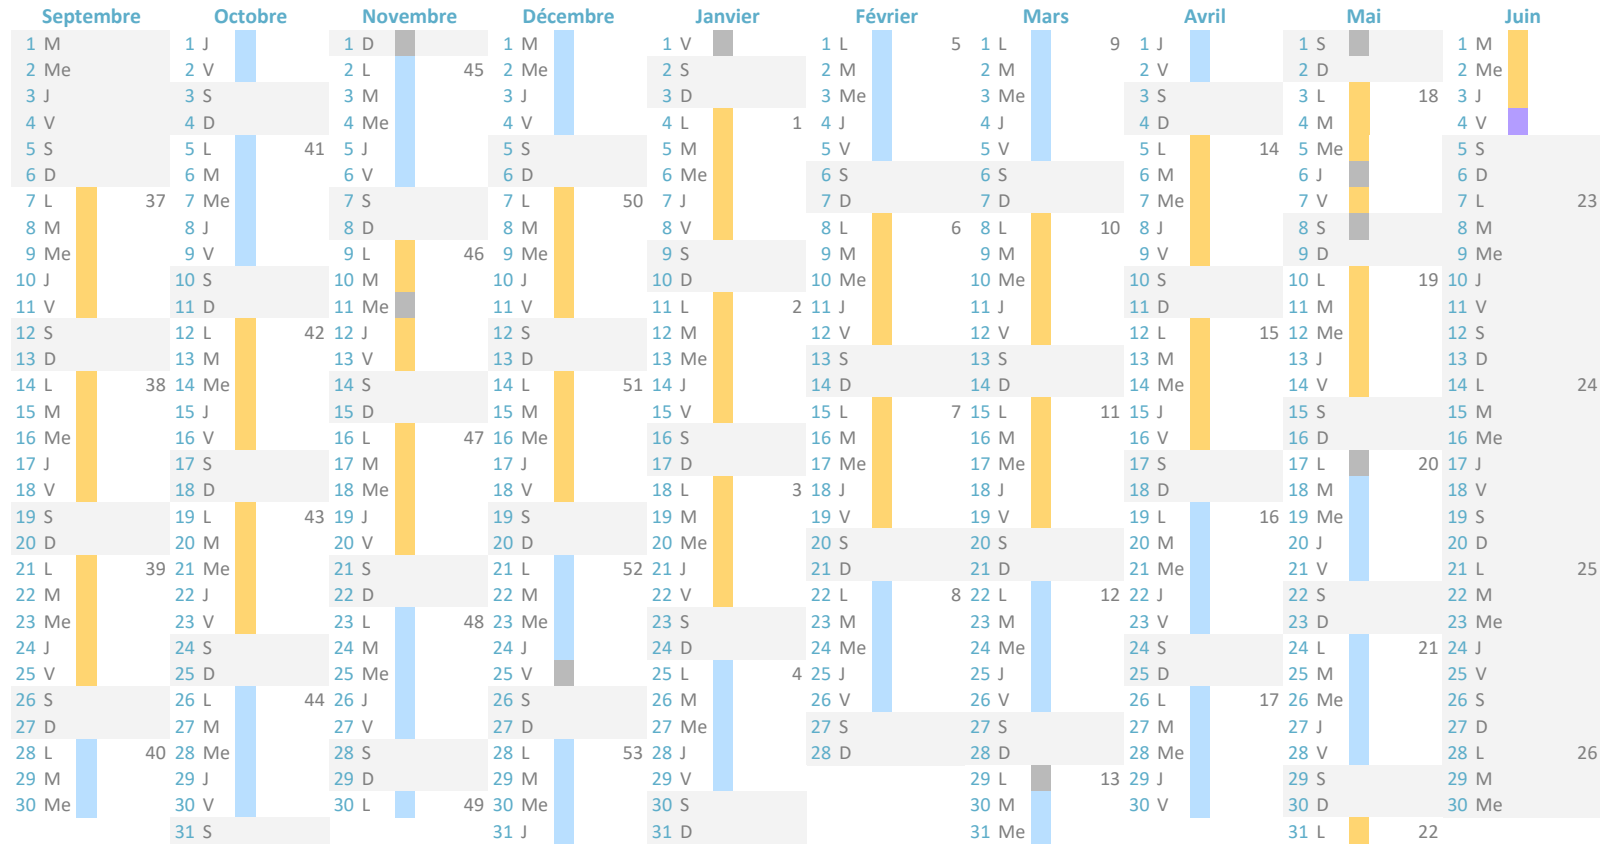

L3 Info: MIAGE Alternance 2026-2027

Légende : Centre Structure Soutenance Jour férié

Nombre d'heures de formation: 554 heures