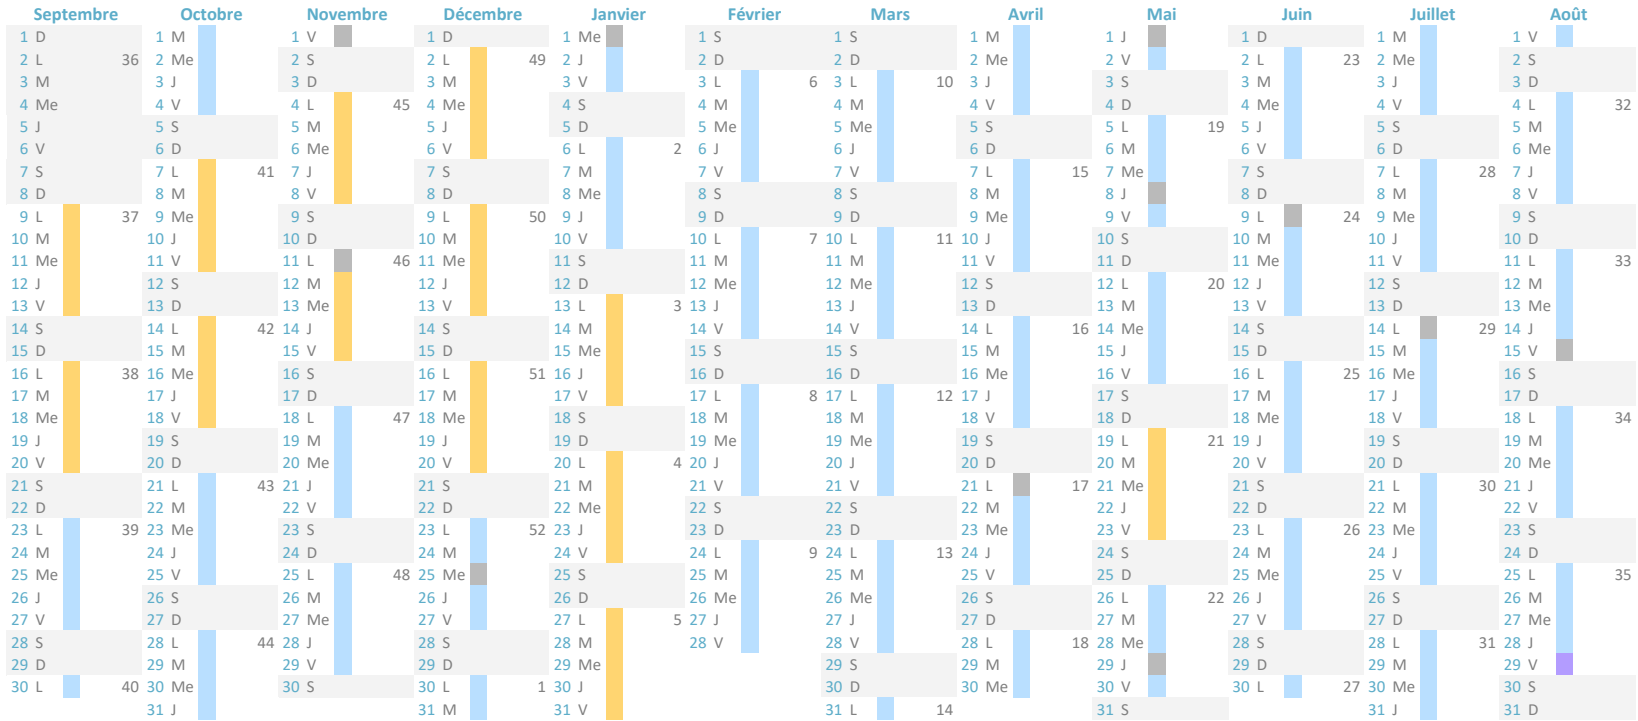

## Master Informatique Parcours ATAL - 2<sup>ème</sup> année 2024-2025

Légende : Centre Structure Soutenance Jour férié

Nombre d'heures de formation: 275 heures